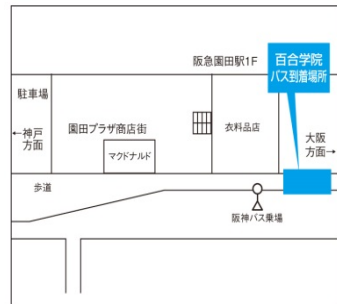

阪神「尼崎」駅より

改札口を出て右（北）へ進んでください。阪神尼崎駅北側、駐車場前付近より無料スクールバスをご利用ください。

JR「尼崎」駅より

改札口を出て北側に進み 3 つ目の階段を下ったところにバスが到着します。

阪急「園田」駅より

南西へ徒歩 12 分

【阪神尼崎発】 8 : 0 0 発

【JR 尼崎発】 8 : 1 5 発

【阪急園田発】 8 : 4 0 発

お申込みいただいた時点で申込み完了となります。当日直接本校までお越しください。

【お問い合わせ】 百合学院小学校 入試広報部 : 06-6491-7033

百合学院小学校