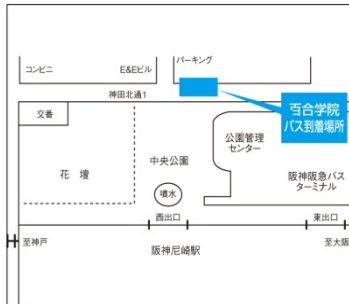

●国語・・・言葉遊びをしてみよう！

●体育・・・英語を使って運動しよう！

●算数・・・数遊び、図形遊びをしよう！

～学校説明(教育内容と特色について)～

<場所> 百合学院小学校

<対象> 小学校受験をお考えの年長または年中の女子のお子様

<無料送迎バスについて>

※無料送迎バスをご利用いただけます。バスの乗車場所と発車時間については下記ご確認ください。お帰りも送迎バスをご利用いただけます。また、当日は本校教員が乗り場でご案内しております

阪神「尼崎」駅より

改札口を出て右（北）へ進んでください。阪神尼崎駅北側、駐車場前付近より無料スクールバスをご利用ください。

JR「尼崎」駅より

改札口を出て北側に進み 3 つ目の階段を下ったところにバスが到着します。

阪急「園田」駅より

南西へ徒歩 12 分

【阪神尼崎発】 8 : 0 0 発

【JR 尼崎発】 8 : 1 5 発