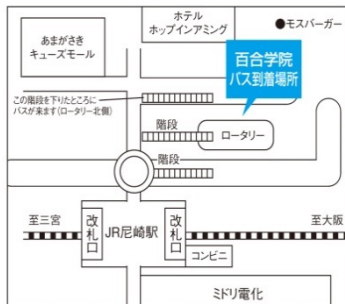

百合学院小学校 ～体験入学・学校説明会～

～ゆりっこ体験！百合学院小学校ってどんなところ？？～

本校の児童といっしょに様々な体験学習をしていただきます。実際に様々な学習体験をするお子様の様子をご覧いただくことで小学校生活がどのようなものなのかイメージしていただけるイベントになっております。

<日時> 2017年6月24日(土) 9:00～12:00(8:30受付開始)

<内容> ～体験学習の内容～

●パソコン・・・マウスを使って、おえかきしてみよう！

●国語・・・言葉遊びをしてみよう！

●体育・・・英語を使って運動しよう！

●算数・・・数遊び、図形遊びをしよう！

～学校説明(教育内容と特色について)～

<場所> 百合学院小学校

<対象> 小学校受験をお考えの年長または年中の女子のお子様

<無料送迎バスについて>

※無料送迎バスをご利用いただけます。バスの乗車場所と発車時間については下記ご確認ください。お帰りも送迎バスをご利用いただけます。また、当日は本校教員が乗り場でご案内しております

阪神「尼崎」駅より

改札口を出て右（北）へ進んでください。阪神尼崎駅北側、駐車場前付近より無料スクールバスをご利用ください。

JR「尼崎」駅より

改札口を出て北側に進み 3 つ目の階段を下ったところにバスが到着します。

阪急「園田」駅より

南西へ徒歩 12 分

【阪神尼崎発】 8 : 0 0 発

【JR 尼崎発】 8 : 1 5 発